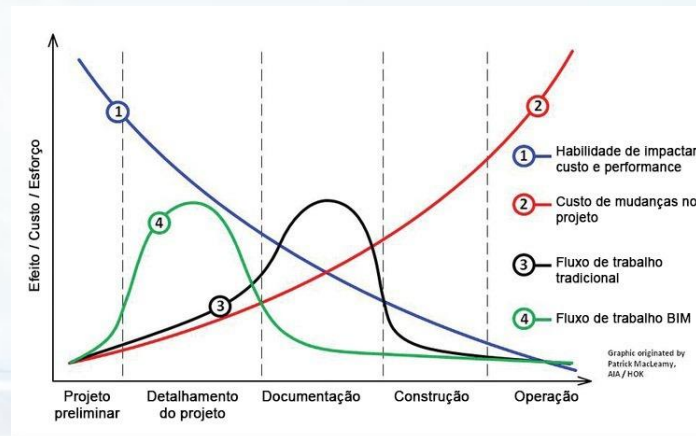

Seguindo o princípio da Curva de MacLeamy, acreditamos que decisões técnicas tomadas nas fases iniciais do projeto têm o maior impacto sobre custo, qualidade e prazo — com o menor custo de mudança.

Integração entre disciplinas

Compatibilização multidisciplinar em ambiente BIM colaborativo

Decisões no momento certo

Antecipação de conflitos reduz custos exponencialmente

Projetos entregues com maior nível de qualidade e controle

Utilizamos o BIM como plataforma estratégica de integração entre disciplinas, antecipando interferências, melhorando a tomada de decisão e garantindo projetos com alto grau de maturidade técnica.

Curva de MacLeamy

Soluções especializadas em engenharia e BIM

Um conjunto integrado de serviços para apoiar projetos com precisão técnica, coordenação eficiente e qualidade em todas as etapas.

Compatibilização BIM

Projetos com alto nível de maturidade e controle de qualidade integrado

Como trabalhamos

01

Levantamento

02

Análise

03

Desenvolvimento